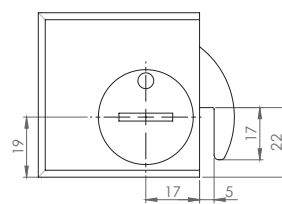

PESTILLOS SERIE MINI PL Y MINI PL-PLUS

AISI-304

Vidrio 8/10 mm

PESTILLO CORREDERA

SERIE MINI PL-PLUS

51 X 52 MM

Condena interior y desbloqueo exterior

Acabados:

8 mm	Inox brillo Inox mate	725.24 IB 725.24 IM
10 mm	Inox brillo Inox mate	725.25 IB 725.25 IM

* Indicar mano

*Grosor especial bajo pedido

Ver vídeo demostrativo en nuestra web: www.vitrum.es

CERRADEROS SERIE MINI PL Y MINI PL-PLUS