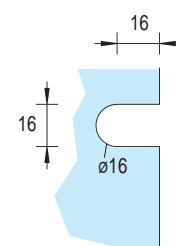

PESTILLOS SERIE MINI PL Y MINI PL-PLUS

AISI-304

Vidrio 8/10 mm

PESTILLO CORREDERA

SERIE MINI PL-PLUS

51 X 52 MM

Condena interior y desbloqueo exterior

Acabados:

8 mm	Inox brillo Inox mate	725.24 IB 725.24 IM
10 mm	Inox brillo Inox mate	725.25 IB 725.25 IM

* Indicar mano

*Grosor especial bajo pedido

Ver vídeo demostrativo en nuestra web: www.vitrum.es

CERRADEROS SERIE MINI PL Y MINI PL-PLUS

AISI-304

CERRADERO A MARCO

PESTILLO CORREDERA SERIE

MINI PL Y MINI PL-PLUS

Acabados:

Inox brillo	725.5C1 IB
Inox mate	725.5C1 IM

Para refs. 725.24/.25

Inox brillo	725.24C1 IB
Inox mate	725.24C1 IM

* Indicar mano

725.5C1

725.24C1

2176
2175

2146
2179