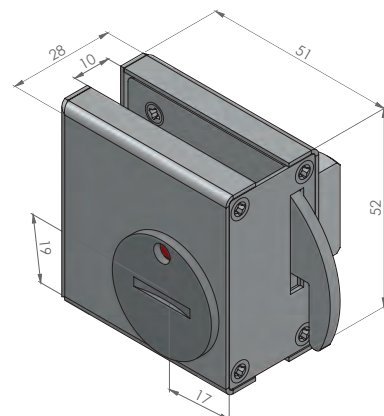

PESTILLOS SERIE MINI PL Y MINI PL-PLUS

AISI-304

Vidrio 8/10 mm

PESTILLO CORREDERA

SERIE MINI PL-PLUS

51 X 52 MM

Condena interior y desbloqueo exterior

Acabados:

8 mm	Inox brillo Inox mate	725.24 IB 725.24 IM
10 mm	Inox brillo Inox mate	725.25 IB 725.25 IM

* Indicar mano

*Grosor especial bajo pedido

Ver vídeo demostrativo en nuestra web: www.vitrum.es

CERRADEROS SERIE MINI PL Y MINI PL-PLUS

AISI-304

CERRADERO A MARCO

PESTILLO CORREDERA SERIE

MINI PL Y MINI PL-PLUS

Acabados:

Inox brillo	725.5C1 IB
Inox mate	725.5C1 IM

Para refs. 725.24/.25

Inox brillo	725.24C1 IB
Inox mate	725.24C1 IM