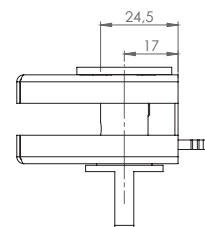

PESTILLOS SERIE MINI PL Y MINI PL-PLUS

AISI-304

Vidrio 8/10 mm

PESTILLO CORREDERA

SERIE MINI PL-PLUS

51 X 52 MM

Condena interior y desbloqueo exterior

Acabados:

8 mm	Inox brillo Inox mate	725.24 IB 725.24 IM
10 mm	Inox brillo Inox mate	725.25 IB 725.25 IM

* Indicar mano

*Grosor especial bajo pedido

Ver vídeo demostrativo en nuestra web: www.vitrum.es

CERRADEROS SERIE MINI PL Y MINI PL-PLUS

AISI-304

CERRADERO A MARCO

PESTILLO CORREDERA SERIE

MINI PL Y MINI PL-PLUS

Acabados:

Inox brillo	725.5C1 IB
Inox mate	725.5C1 IM

Para refs. 725.24/.25

Inox brillo	725.24C1 IB
Inox mate	725.24C1 IM

* Indicar mano

725.5C1

725.24C1

2176
2175

2146
2179