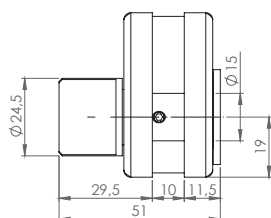

PESTILLOS SERIE MINI PL Y MINI PL-PLUS

AISI-304

Vidrio 8/10 mm

PESTILLO CORREDERA

SERIE MINI PL-PLUS

51 X 52 MM

Condena interior y desbloqueo exterior

Acabados:

8 mm	Inox brillo Inox mate	725.24 IB 725.24 IM
10 mm	Inox brillo Inox mate	725.25 IB 725.25 IM

* Indicar mano

*Grosor especial bajo pedido

Ver vídeo demostrativo en nuestra web: www.vitrum.es

CERRADEROS SERIE MINI PL Y MINI PL-PLUS

AISI-304

CERRADERO A MARCO

PESTILLO CORREDERA SERIE

MINI PL Y MINI PL-PLUS

Acabados:

Inox brillo	725.5C1 IB
Inox mate	725.5C1 IM

Para refs. 725.24/.25

Inox brillo	725.24C1 IB
Inox mate	725.24C1 IM