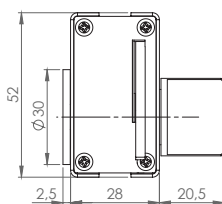

PESTILLOS SERIE MINI PL Y MINI PL-PLUS

AISI-304

Vidrio 8/10 mm

PESTILLO CORREDERA

SERIE MINI PL-PLUS

51 X 52 MM

Condena interior y desbloqueo exterior

Acabados:

8 mm	Inox brillo Inox mate	725.24 IB 725.24 IM
10 mm	Inox brillo Inox mate	725.25 IB 725.25 IM

* Indicar mano

*Grosor especial bajo pedido

Ver vídeo demostrativo en nuestra web: www.vitrum.es

CERRADEROS SERIE MINI PL Y MINI PL-PLUS

AISI-304

CERRADERO A MARCO

PESTILLO CORREDERA SERIE

MINI PL Y MINI PL-PLUS

Acabados:

Inox brillo	725.5C1 IB
Inox mate	725.5C1 IM

Para refs. 725.24/.25

Inox brillo	725.24C1 IB
Inox mate	725.24C1 IM